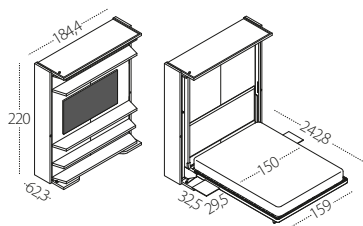

LGM 2.0

_DESIGN: R&D CLEI

_PATENT PENDING

DIMENSIONI / SIZE

LGM 2.0 Book

LGM 2.0 Book Table

LGM 2.0 Book Table Free

LGM 2.0 TV

- **BOOK**
- **BOOK + Tavolo Fisso**
- **BOOK + Tavolo Removibile**

In queste versioni il sistema è organizzato a libreria con 5 mensole L mm 1746 - P mm 250 - Sp mm 40 e con tavolo integrato con apertura del piano elevabile e gambe richiudibili, nelle versioni fisso (TF) e sganciabile (TR) per freestanding.

- **BOOK**
- **BOOK + Fixed Table**
- **BOOK + Removable Table**

In these versions the system is organised as a bookcase with 5 shelves W 1746 mm - d 250 mm - Th 40 mm and with integrated table with tilting opening and foldaway legs, in the fixed versions (FT) and releasable (RT) for freestanding.