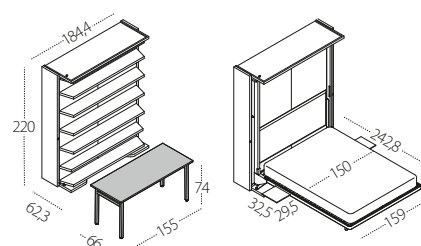

LGM 2.0

_DESIGN: R&D CLEI

_PATENT PENDING

DIMENSIONI / SIZE

LGM 2.0 Book

LGM 2.0 Book Table

LGM 2.0 Book Table Free

LGM 2.0 TV

- **BOOK**
- **BOOK + Tavolo Fisso**
- **BOOK + Tavolo Removibile**

In queste versioni il sistema è organizzato a libreria con 5 mensole L mm 1746 - P mm 250 - Sp mm 40 e con tavolo integrato con apertura del piano elevabile e gambe richiudibili, nelle versioni fisso (TF) e sganciabile (TR) per freestanding.

- **BOOK**
- **BOOK + Fixed Table**
- **BOOK + Removable Table**

In these versions the system is organised as a bookcase with 5 shelves W 1746 mm - d 250 mm - Th 40 mm and with integrated table with tilting opening and foldaway legs, in the fixed versions (FT) and releasable (RT) for freestanding.