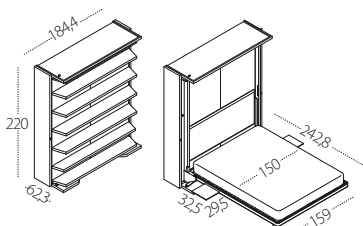

LGM 2.0

_DESIGN: R&D CLEI

_PATENT PENDING

DIMENSIONI / SIZE

LGM 2.0 Book

LGM 2.0 Book Table

LGM 2.0 Book Table Free

LGM 2.0 TV

- **BOOK**
- **BOOK + Tavolo Fisso**
- **BOOK + Tavolo Removibile**

In queste versioni il sistema è organizzato a libreria con 5 mensole L mm 1746 - P mm 250 - Sp mm 40 e con tavolo integrato con apertura del piano elevabile e gambe richiudibili, nelle versioni fisso (TF) e sganciabile (TR) per freestanding.

- **BOOK**
- **BOOK + Fixed Table**
- **BOOK + Removable Table**

In these versions the system is organised as a bookcase with 5 shelves W 1746 mm - d 250 mm - Th 40 mm and with integrated table with tilting opening and foldaway legs, in the fixed versions (FT) and releasable (RT) for freestanding.