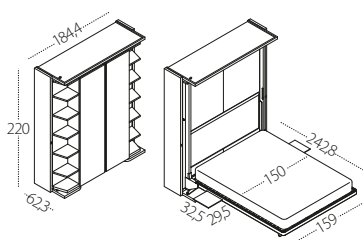

LGM 2.0 Doors