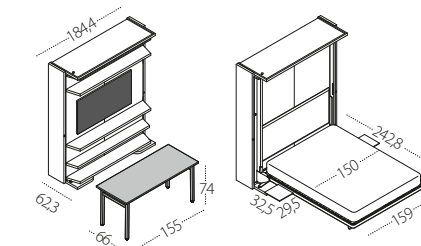

LGM 2.0 TV Table Free