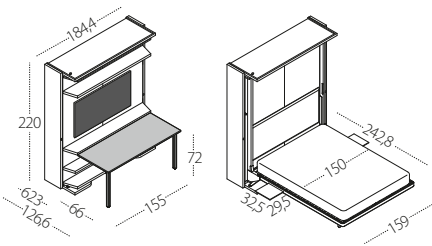

LGM 2.0 TV Table