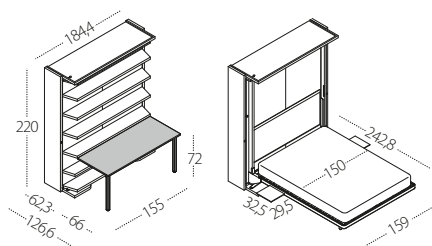

LGM 2.0

_DESIGN: R&D CLEI

_PATENT PENDING

DIMENSIONI / SIZE

LGM 2.0 Book

LGM 2.0 Book Table

LGM 2.0 Book Table Free

LGM 2.0 TV

- **BOOK**
- **BOOK + Tavolo Fisso**
- **BOOK + Tavolo Removibile**

In queste versioni il sistema è organizzato a libreria con 5 mensole L mm 1746 - P mm 250 - Sp mm 40 e con tavolo integrato con apertura del piano elevabile e gambe richiudibili, nelle versioni fisso (TF) e sganciabile (TR) per freestanding.

- **BOOK**
- **BOOK + Fixed Table**
- **BOOK + Removable Table**

In these versions the system is organised as a bookcase with 5 shelves W 1746 mm - d 250 mm - Th 40 mm and with integrated table with tilting opening and foldaway legs, in the fixed versions (FT) and releasable (RT) for freestanding.