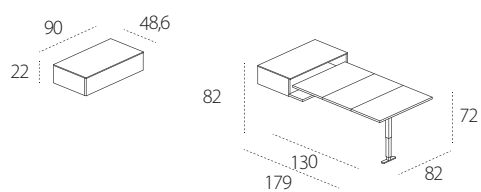

## DIMENSIONI / SIZE

App 90

App 144

---

## INFORMAZIONI TECNICHE / TECHNICAL INFO

Tavolo estraibile inserito in un elemento contenitore singolo con anta di chiusura a ribalta, con o senza cassetto laterale (a sx o dx), da fissare a parete o su boiserie.

Uno dei piani del tavolo è fissato alla struttura e, combinato con gli altri due piani con apertura a libro, componendo il piano del tavolo nella sua dimensione totale.

Può essere autonomo o integrato nei programmi Living e Young e coordinabile con altri trasformabili della collezione.