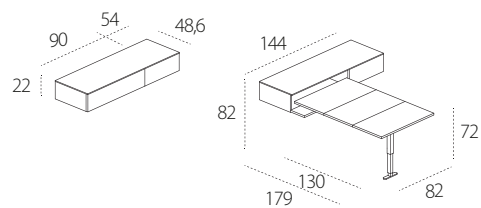

## DIMENSIONI / SIZE

App 90

App 144

---

## INFORMAZIONI TECNICHE / TECHNICAL INFO

Tavolo estraibile inserito in un elemento contenitore singolo con anta di chiusura a ribalta, con o senza cassetto laterale (a sx o dx), da fissare a parete o su boiserie.

Uno dei piani del tavolo è fissato alla struttura e, combinato con gli altri due piani con apertura a libro, componendo il piano del tavolo nella sua dimensione totale.

Può essere autonomo o integrato nei programmi Living e Young e coordinabile con altri trasformabili della collezione.